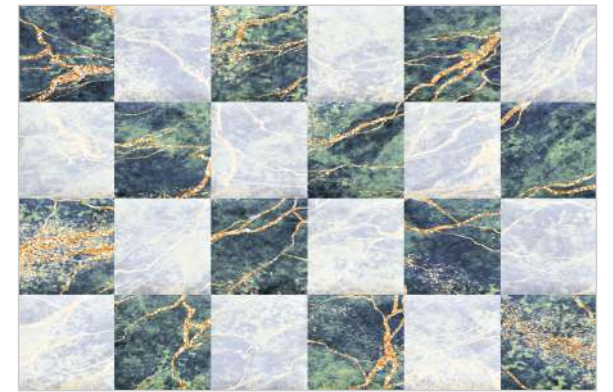

Random design

Use 3mm Space

High Definition

Digital tech.

Wall Tiles

3015-LT

3015-HL-1

3016-LT