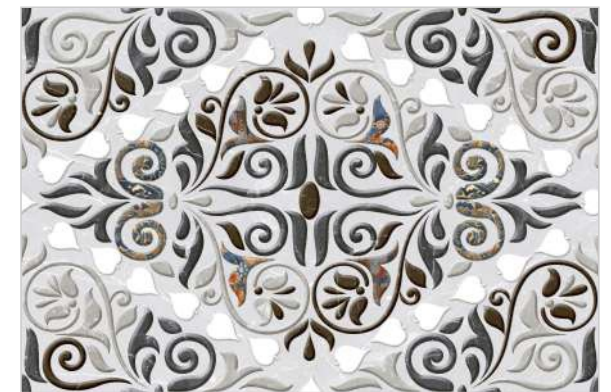

Random design

Use 3mm Space

High Definition

Digital tech.

Wall Tiles

1208-LT

1220-LT

1208-HL-1