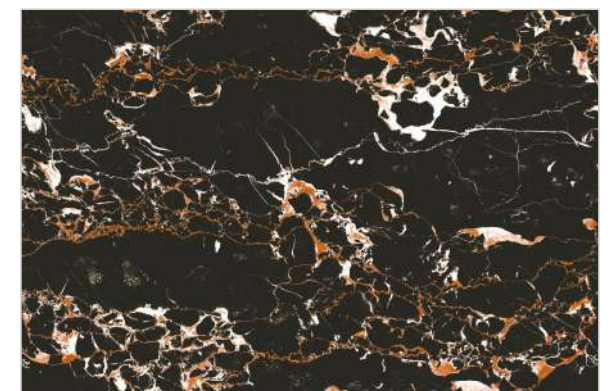

1016-HL-1

1015-HL-1

1016-HL-2

1015-DK

1016-DK

WALL TILES | 250x375mm

GLOSSY

Random design