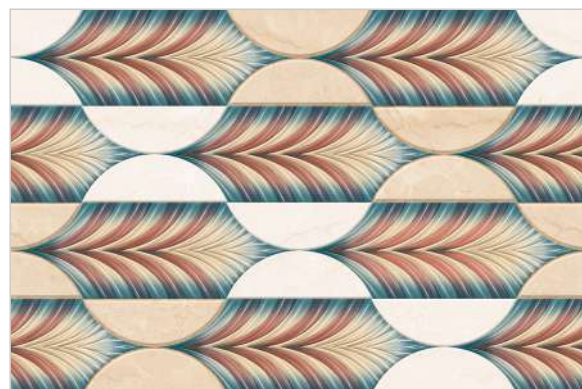

Use 3mm Space

High Definition

Digital tech.

Wall Tiles

1698-LT

1699-LT

1700-LT

1698-HL-1