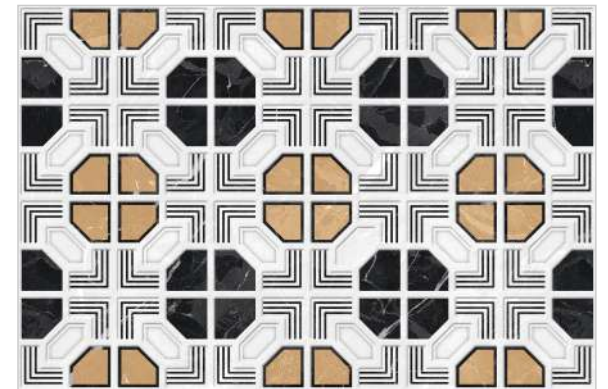

1685-LT

1685-HL-1

1685-DK

1686-LT

1686-HL-1

1686-HL-2

1686-DK

WALL TILES | 250x375mm