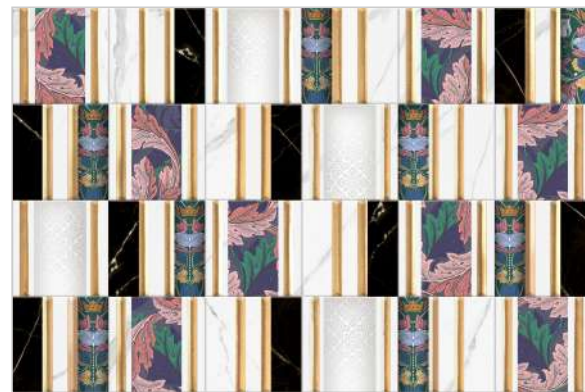

1659-DK

1660-LT

1660-HL-1

1660-DK

1657-LT

1657-HL-1

WALL TILES | 250x375mm

GLOSSY